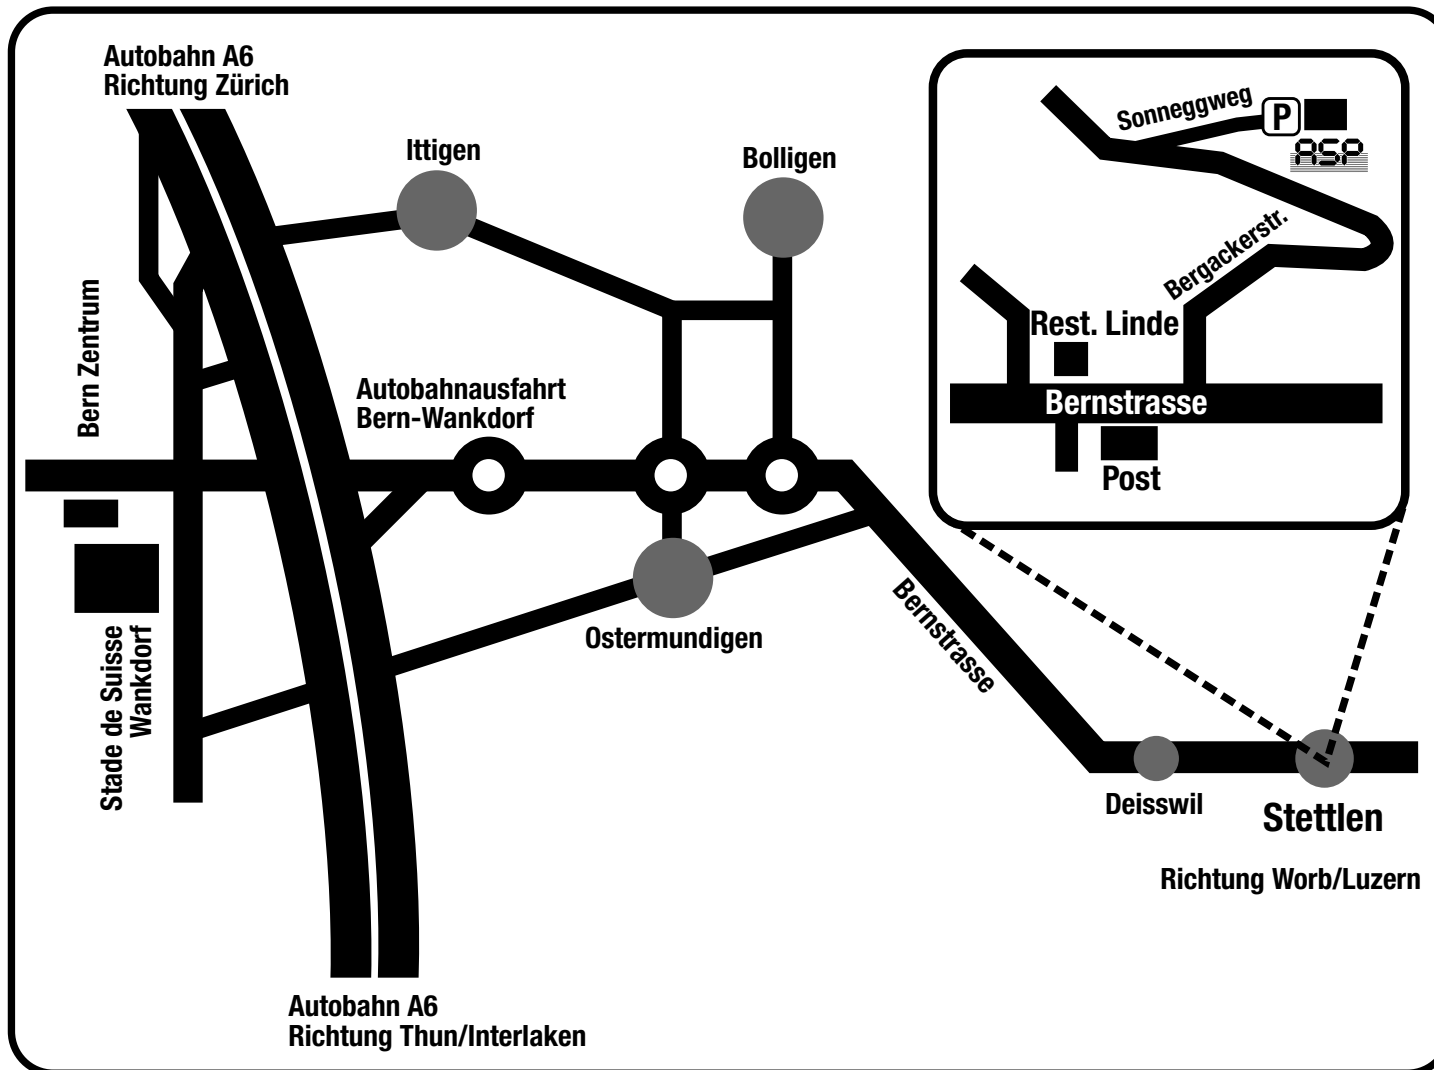

Anfahrtsplan zur ASP Informatik AG

Von der Autobahn A6/A1 die Ausfahrt Bern-Wankdorf nehmen. Weiter Richtung Bolligen/Ittigen, bei der Umfahrung Ostermundigen halten Sie sich Richtung Luzern / Worb. Sie kommen über Deisswil nach Stettlen. Nach der Ortseinfahrt Stettlen am **Restaurant Linde** (links) und an der **Post** (rechts) vorbeifahren. Am **Feuerwehrhaus** (rechte Strassenseite) angekommen, links in die **Bergackerstrasse** einbiegen (Wegweiser ASP Informatik AG). Bei Abzweigung nach ungefähr **1 km rechts in den Sonneggweg** fahren. Vor unserem Firmengebäude befindet sich ein grosser Parkplatz. Gute Fahrt!